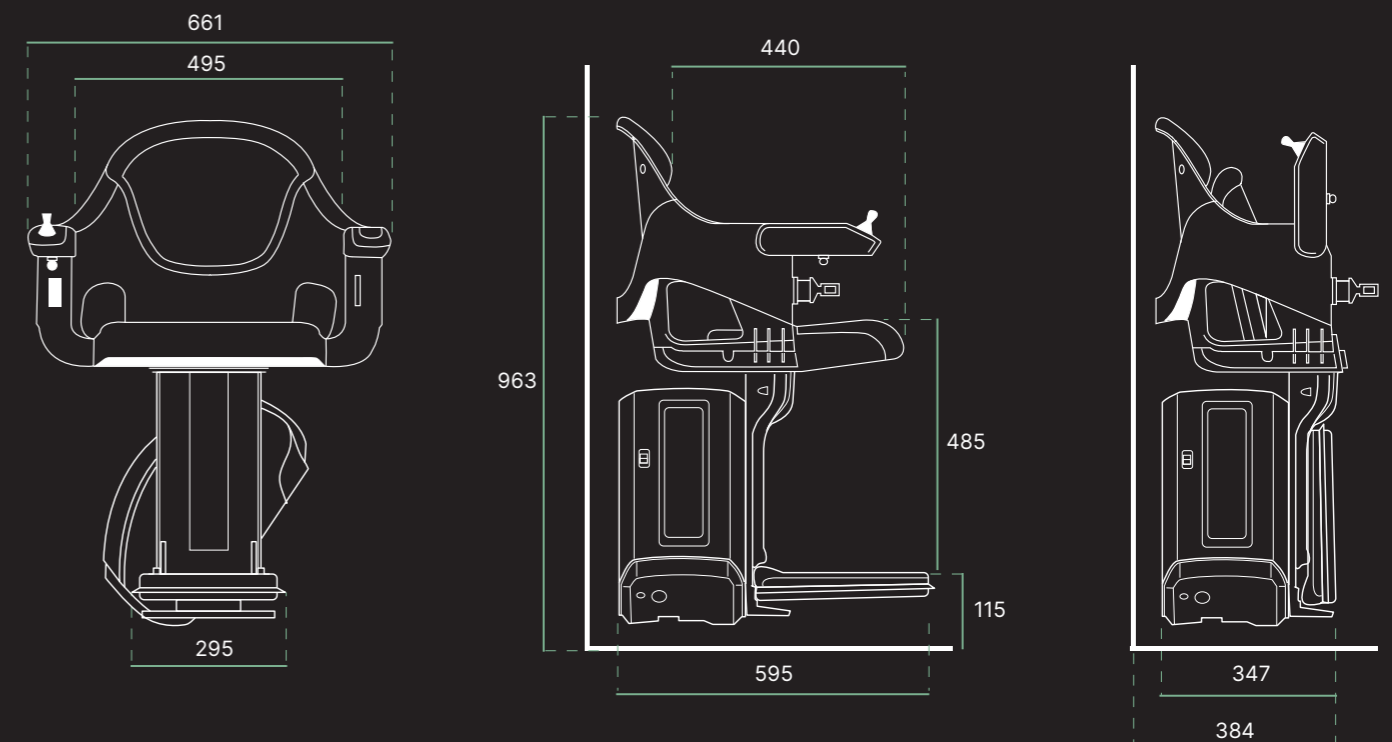

PAKET- ÜBERSICHT

Merkmale und Optionen	Standard	Extra	Outdoor
Max. Benutzergewicht 160kg bei 45°	•	•	•
Max. Benutzergewicht 136 kg bei 53°	•	•	•
Leicht zu bedienender Joystick	•	•	•
Erkennung der Armllehne	•	•	•
Not-Aus-Taste	•	•	•
Einhandbedienung Sicherheitsgurt mit Erkennung	•	•	•
Vinyl-Sitzpolsterung	•	•	
Automatischer Drehsitz		•	
Elektrisch verbundene Fußstütze		•	
Sitzhöhenverstellung		•	
Tastensperre		•	•
Außenschutz, einschließlich Außenabdeckung			•
Rufanlage	Optional	Optional	Optional
Klappschiene	Optional	Optional	

14

TECHNISCHE SPEZIFIKATION

Geschwindigkeit	0,12 m/s (23,6 ft/min)
Antriebsart	Zahnstangenantrieb
Motor (Watt)	280 W
Tragkraft	160kg bei max 45° 136kg bei max. 53° 145kg mit Scharnier
Batterien	2 × 12V, 7Ah (innen) 2 × 12V, 9Ah (außen)
Funktion	Joystick
Treppenneigung	28° bis 53° (bis zu 45° für den Einsatz im 160-kg-Bereich)
Zertifizierung	Maschinenrichtlinie 2006/42/EG EN 81-40:2020
Modellcode	RP00-ST
Automatischer Stopp	Ja
Fußstütze	Ja
Aufrollbarer Sicherheitsgurt	Ja

BB

Ich war auf der Suche nach einem geraden Treppenlift, den ich in mein Produktportfolio aufnehmen wollte, und fand schließlich HomeGlide online. Mir gefällt, dass es sich um einen sehr modern aussehenden Treppenlift handelt, aber es ist auch ein großartiges Produkt, das man auf Lager halten kann, um schnelle Lieferzeiten zu erreichen."

15